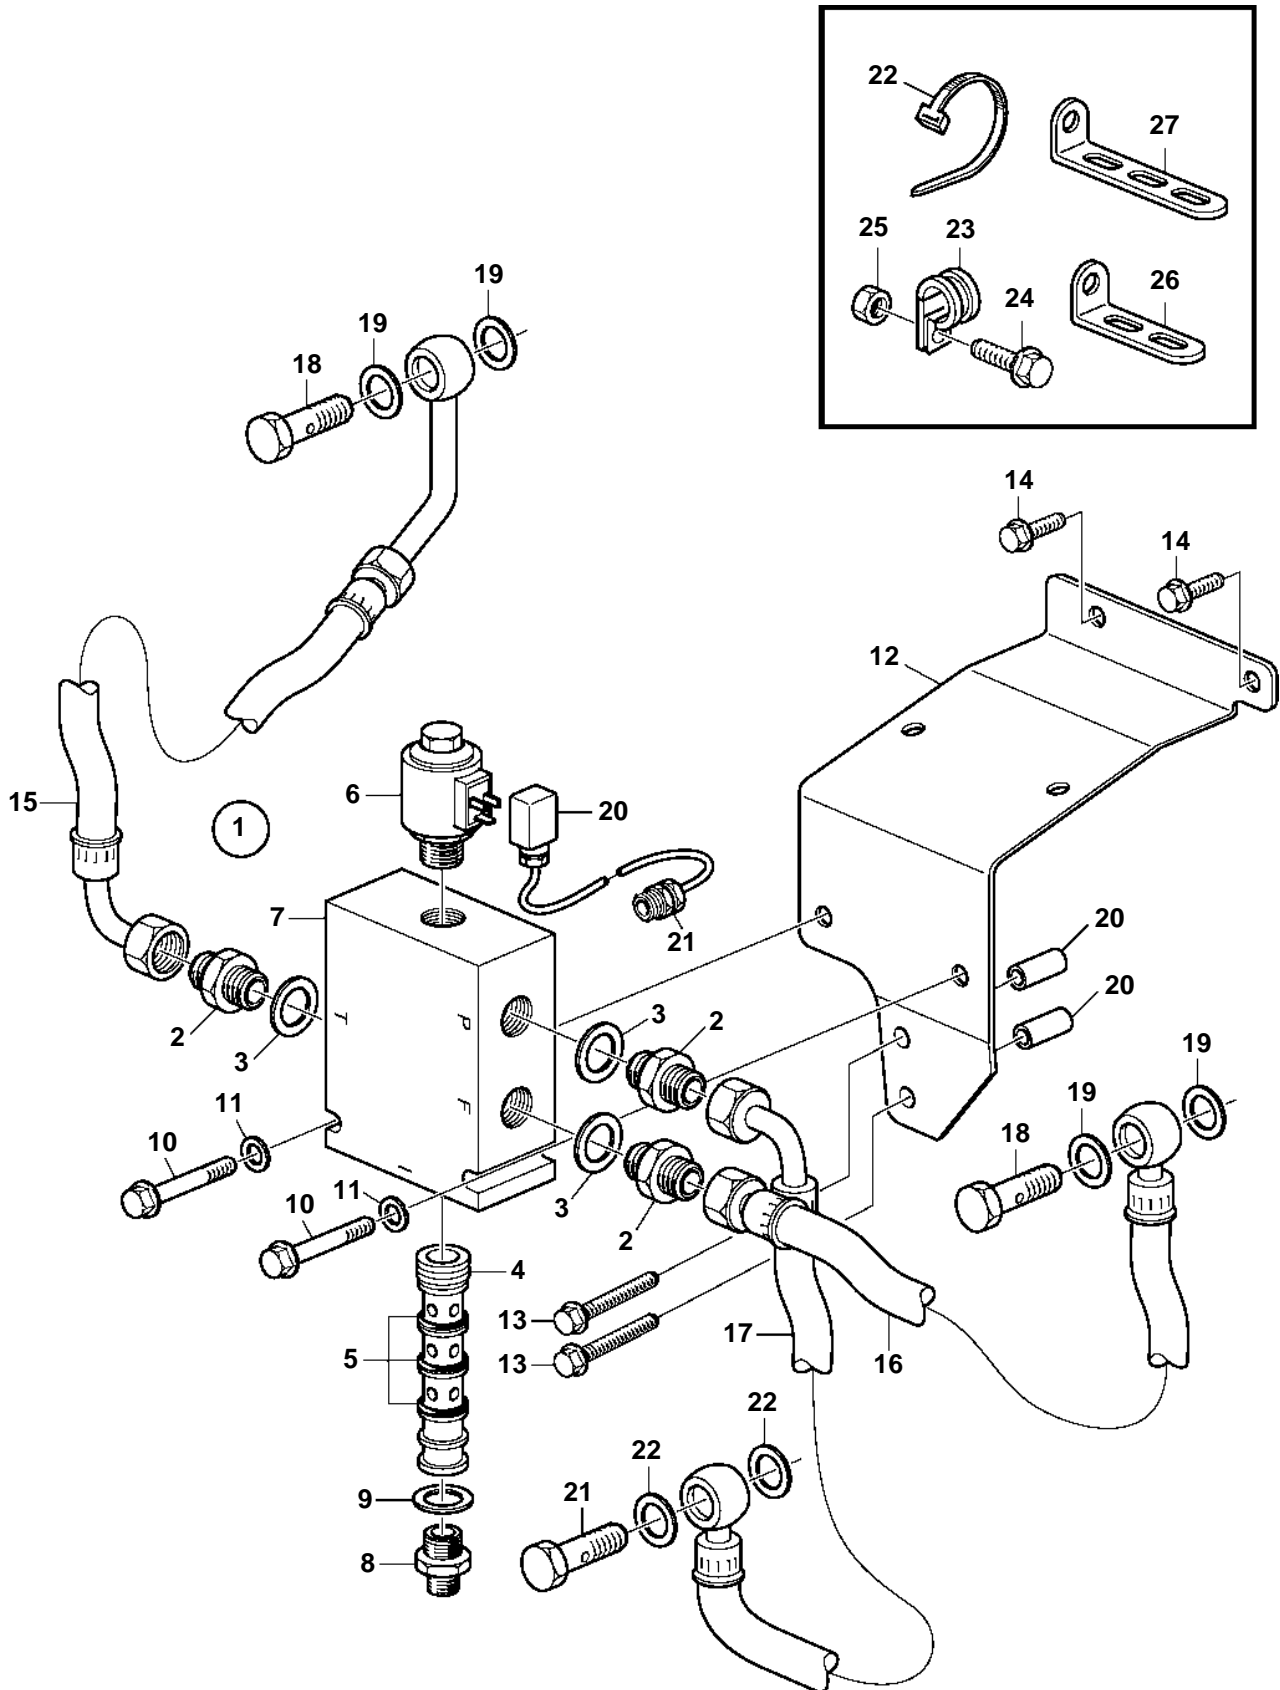

D9A2A MG

D9A2A MG

REF	PART NO.	QTY	DESCRIPTION
1	3835754	1	Shut-off valve
2	983388	3	· Nipple
3	947629	3	· Gasket
4	3835759	1	· Valve
5	3835803	1	· Gasket kit
6	3835762	1	· Solenoid
7	3835761	1	· Valve housing
8	963799	1	Nipple
9	190957	1	Gasket
10	965181	2	Screw
11	976944	2	Washer
12	3818439	1	Bracket
13	965181	2	Screw
14	946440	2	Flange screw
15	3819078	1	Fuel hose
16	3819938	1	Fuel hose
17	3819074	1	Fuel hose
18	941686	2	Hollow screw
19	982724	2	Gasket
20	874934	1	Cable kit
21	881190	1	Cable union
22	948211	2	Strip clamp
23	949747	5	Clamp
24	946440	5	Flange screw
25	945408	2	Flange nut
26	965559	1	Bracket
27	965563	1	Bracket